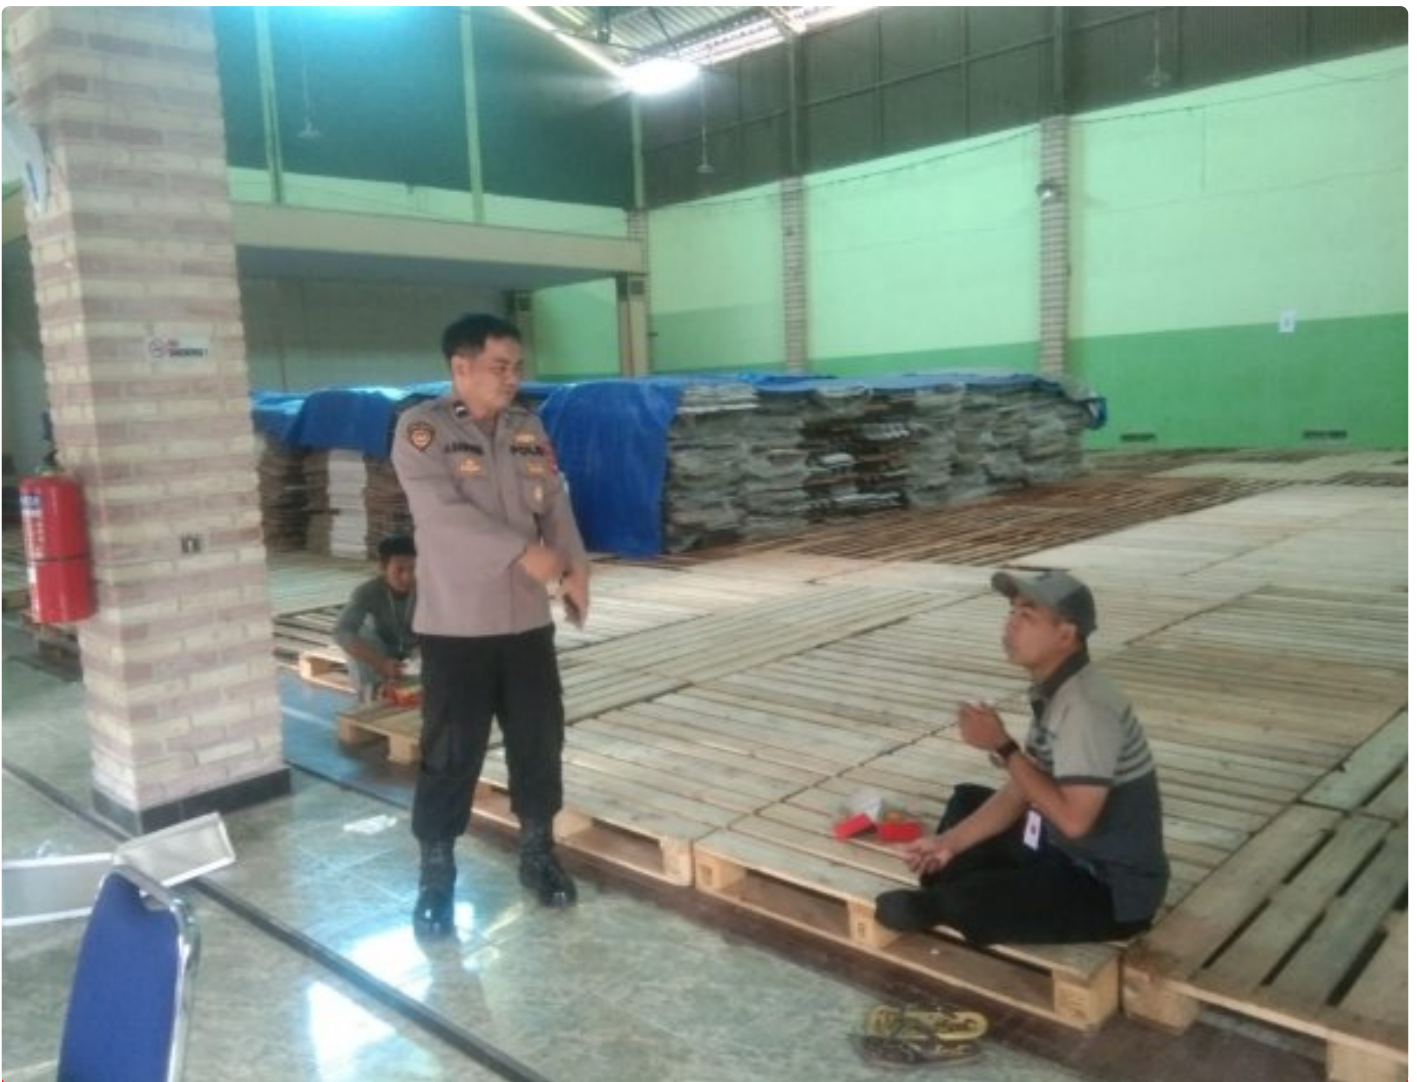

## Kapolsek Warudoyong plotting Anggota Lakukan pengecekan Gudang Logistik KPU Kota Sukabumi.

Dwi Wahyuningsih - [KOTASUKABUMI.EKSPOS.CO.ID](http://KOTASUKABUMI.EKSPOS.CO.ID)

Dec 18, 2023 - 14:20

*Polsek Warudoyong Polres Sukabumi Kota*

Kota Sukabumi - Polsek Warudoyong Polres Sukabumi Kota Polda Jawa Barat - Guna pastikan aman, Kapolsek Warudoyong Aqp Iman Retno, S.Ip., M.M. plotting anggota melaksanakan pengamanan gudang logistik Pemilu KPU Kota